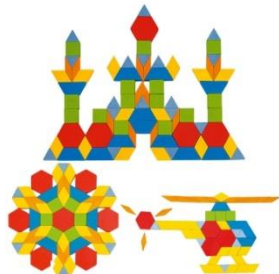

21,87€ + IVA (23%)

Puzzle Geo

Composto por 250 peças de madeira, coloridas, para fazer muitas construções.

Dimensões: do quadrado: 2.5 x 2.5 x 1 cm.

Idade: + 3 Anos